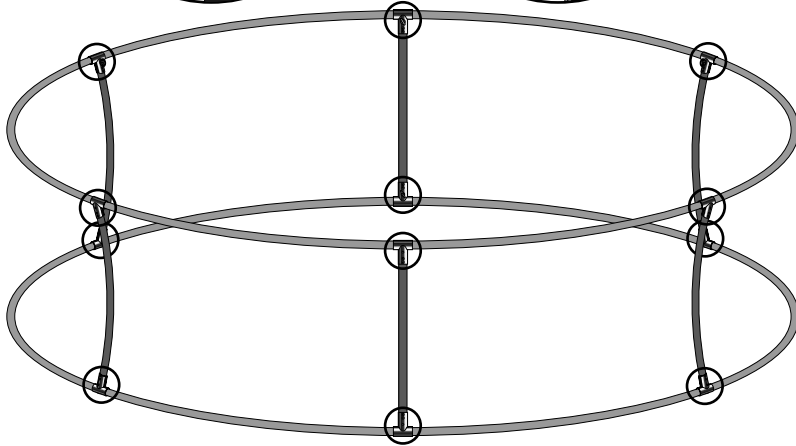

3

4

5

A
B
C
D
E

EN Make sure the steel line is firmly secured.
Improper assembly may cause the system to fall and lead to injury.

DE Vergewissern Sie sich bitte, ob die Fixierungsseile korrekt fixiert wurden.
Eine unrichtige Aufbau kann Systembruch und dadurch Körperschäden verursachen.