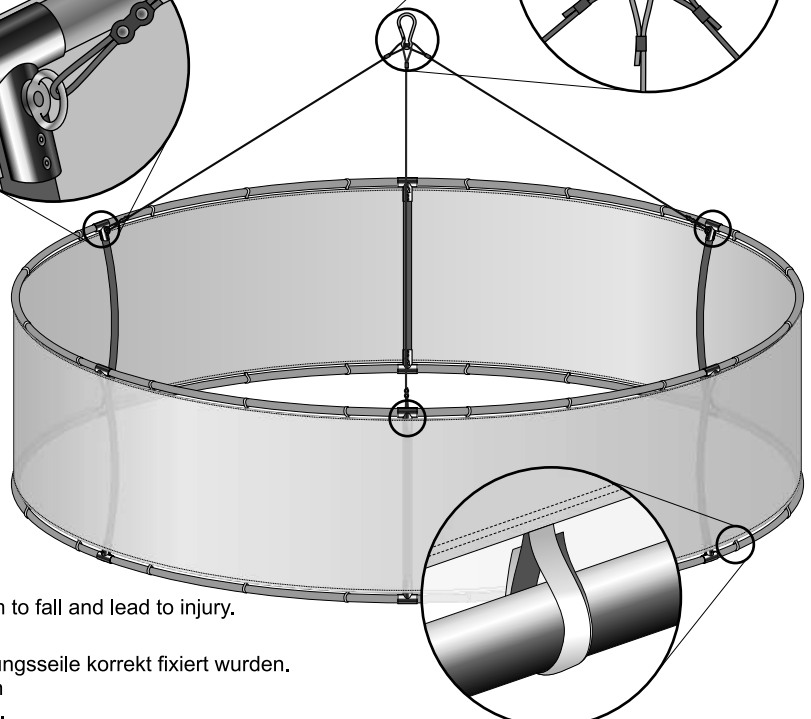

**EN HOW TO INSTALL CEILING SYSTEM CIRCLE**  
**(INDOOR USE) ASSEMBLY GUIDE**

**DE AUFBAUANLEITUNG FÜR KREISFÖRMIGES**  
**DECKENSYSTEM (INNENBEREICH)**

**1**

- EN** The ceiling system set contains:
- set of aluminium poles - 2pcs
  - aluminium connectors - 6 pcs
  - graphics with velcro loops
  - hanging accessories with ropes
  - padded bag

- DE** Kreisförmiges Deckensystem besteht aus:
- Alu-Masten-Set (2 St.)
  - Alu-Bindeelemente (6 St.)
  - Aufhängungszubehör mit den Seilen
  - Druck mit Klett und Flauschstreifen
  - schwarzer Polstertasche

**2**

3

4

5

A  
B  
C  
D  
E

**EN** Make sure the steel line is firmly secured.  
Improper assembly may cause the system to fall and lead to injury.

**DE** Vergewissern Sie sich bitte, ob die Fixierungsseile korrekt fixiert wurden.  
Eine unrichtige Aufbau kann Systembruch und dadurch Körperschäden verursachen.