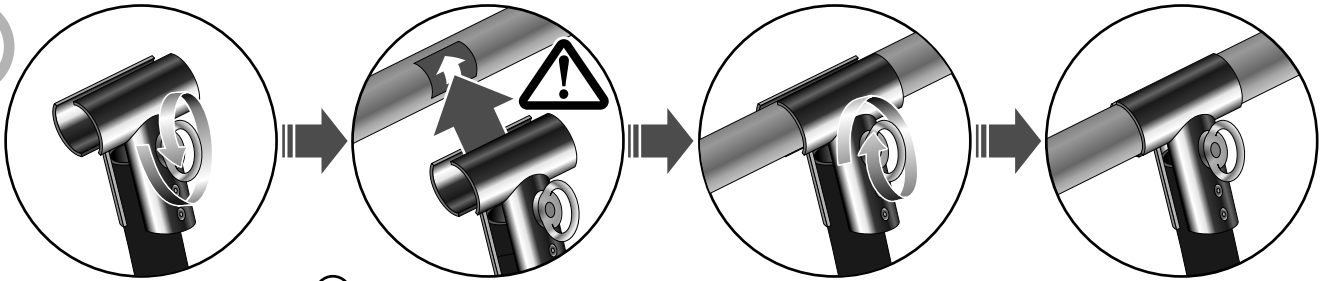

**EN HOW TO INSTALL CEILING SYSTEM CIRCLE**  
**(INDOOR USE) ASSEMBLY GUIDE**

**DE AUFBAUANLEITUNG FÜR KREISFÖRMIGES**  
**DECKENSYSTEM (INNENBEREICH)**

**1**

- EN** The ceiling system set contains:
- set of aluminium poles - 2pcs
  - aluminium connectors - 6 pcs
  - graphics with velcro loops
  - hanging accessories with ropes
  - padded bag

- DE** Kreisförmiges Deckensystem besteht aus:
- Alu-Masten-Set (2 St.)
  - Alu-Bindeelemente (6 St.)
  - Aufhängungszubehör mit den Seilen
  - Druck mit Klett und Flauschstreifen
  - schwarzer Polstertasche

**2**

3

4

5

A  
B  
C  
D  
E

**EN** Make sure the steel line is firmly secured.  
Improper assembly may cause the system to fall and lead to injury.

**DE** Vergewissern Sie sich bitte, ob die Fixierungsseile korrekt fixiert wurden.  
Eine unrichtige Aufbau kann Systembruch und dadurch Körperschäden verursachen.