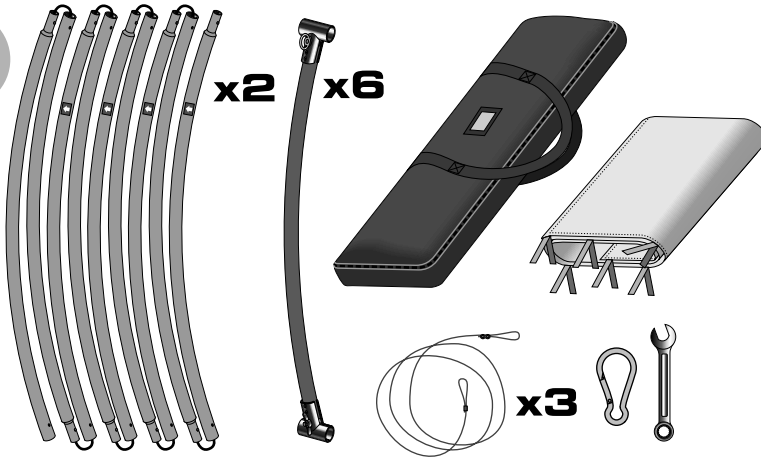

**EN HOW TO INSTALL CEILING SYSTEM CIRCLE**  
**(INDOOR USE) ASSEMBLY GUIDE**

**DE AUFBAUANLEITUNG FÜR KREISFÖRMIGES**  
**DECKENSYSTEM (INNENBEREICH)**

**1**

- EN** The ceiling system set contains:
- set of aluminium poles - 2pcs
  - aluminium connectors - 6 pcs
  - graphics with velcro loops
  - hanging accessories with ropes
  - padded bag

- DE** Kreisförmiges Deckensystem besteht aus:
- Alu-Masten-Set (2 St.)
  - Alu-Bindeelemente (6 St.)
  - Aufhängungszubehör mit den Seilen
  - Druck mit Klett und Flauschstreifen
  - schwarzer Polstertasche

**2**

3

4

5

A  
B  
C  
D  
E

**EN** Make sure the steel line is firmly secured.  
Improper assembly may cause the system to fall and lead to injury.

**DE** Vergewissern Sie sich bitte, ob die Fixierungsseile korrekt fixiert wurden.  
Eine unrichtige Aufbau kann Systembruch und dadurch Körperschäden verursachen.