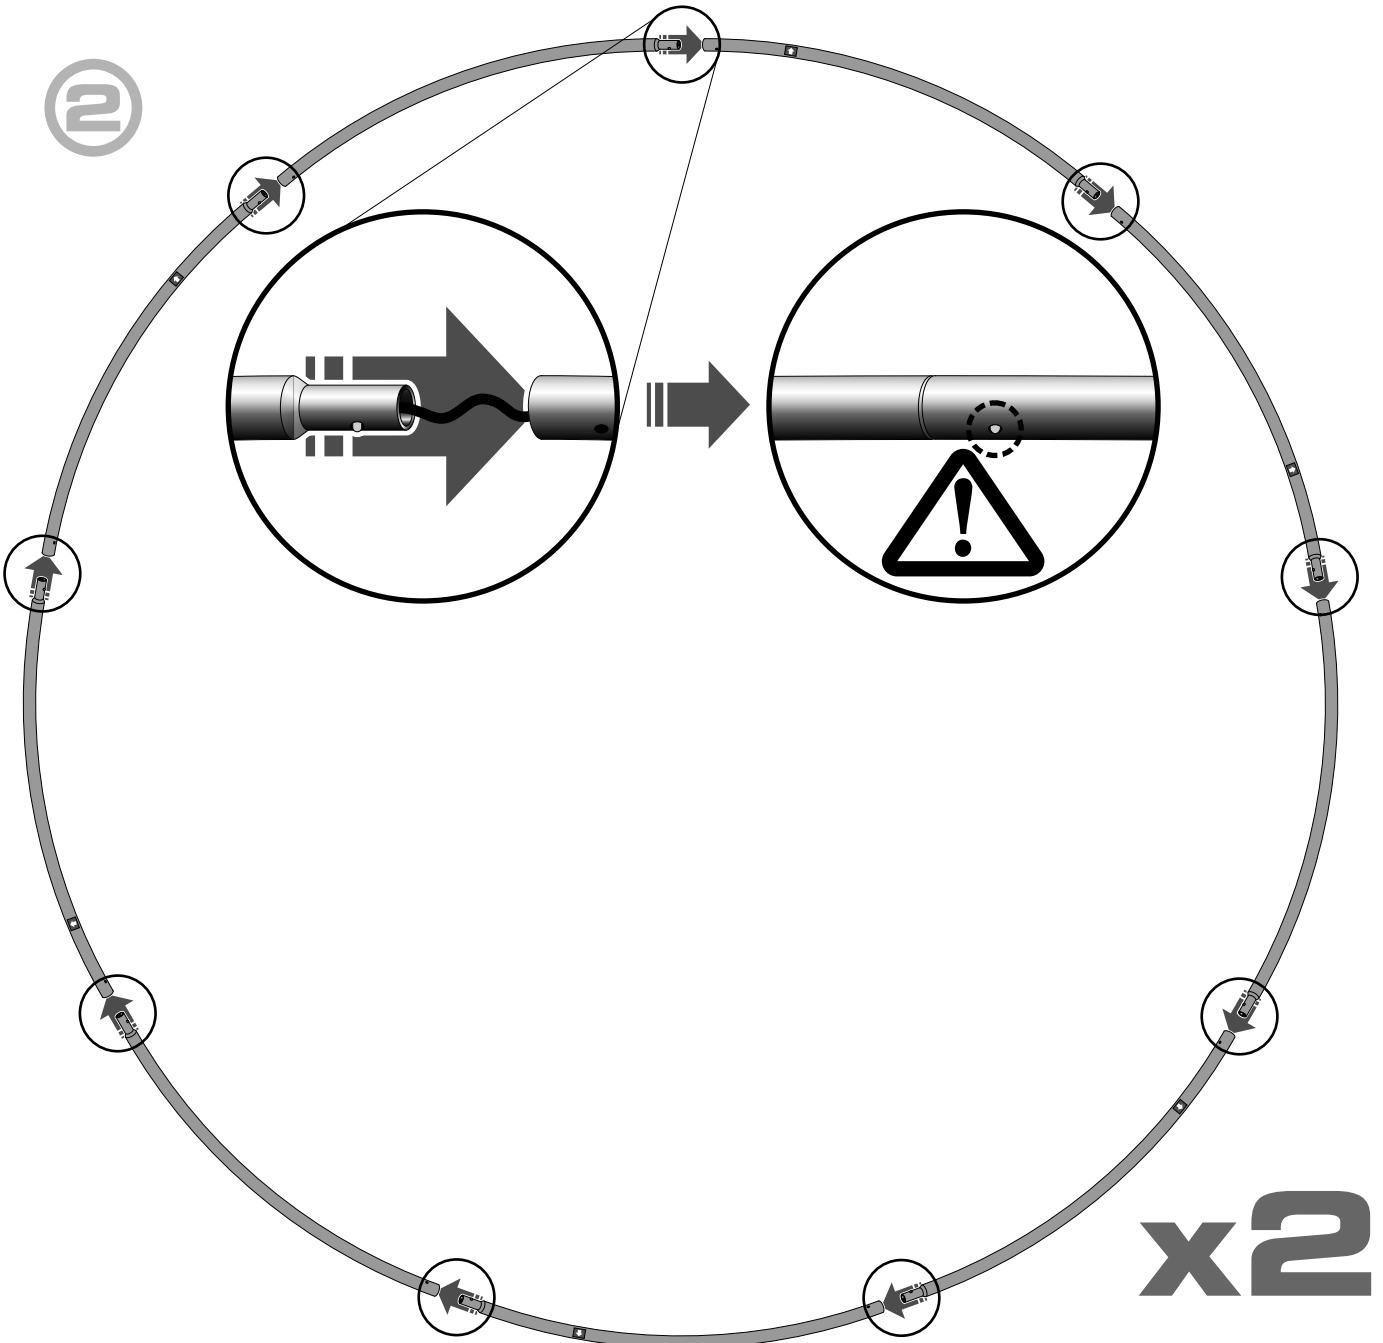

**EN HOW TO INSTALL CEILING SYSTEM CIRCLE**  
**(INDOOR USE) ASSEMBLY GUIDE**

**DE AUFBAUANLEITUNG FÜR KREISFÖRMIGES**  
**DECKENSYSTEM (INNENBEREICH)**

**1**

- EN** The ceiling system set contains:
- set of aluminium poles - 2pcs
  - aluminium connectors - 6 pcs
  - graphics with velcro loops
  - hanging accessories with ropes
  - padded bag

- DE** Kreisförmiges Deckensystem besteht aus:
- Alu-Masten-Set (2 St.)
  - Alu-Bindeelemente (6 St.)
  - Aufhängungszubehör mit den Seilen
  - Druck mit Klett und Flauschstreifen
  - schwarzer Polstertasche

**2**

3

4

5

A  
B  
C  
D  
E

**EN** Make sure the steel line is firmly secured.  
Improper assembly may cause the system to fall and lead to injury.

**DE** Vergewissern Sie sich bitte, ob die Fixierungsseile korrekt fixiert wurden.  
Eine unrichtige Aufbau kann Systembruch und dadurch Körperschäden verursachen.