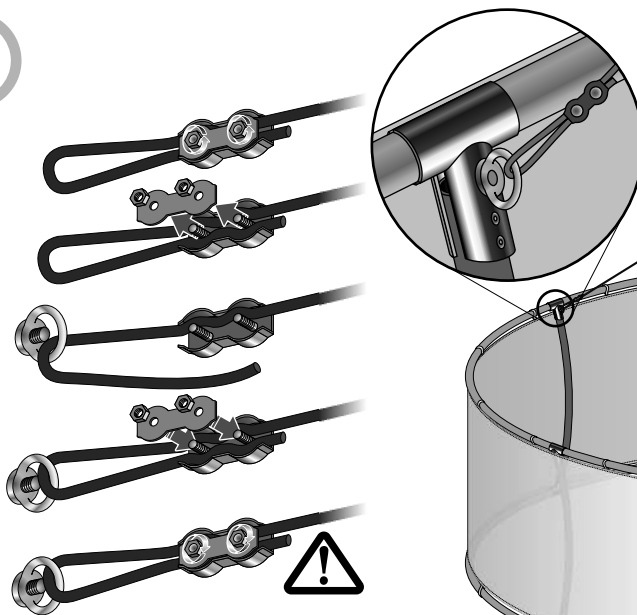

**EN HOW TO INSTALL CEILING SYSTEM CIRCLE**  
**(INDOOR USE) ASSEMBLY GUIDE**

**DE AUFBAUANLEITUNG FÜR KREISFÖRMIGES**  
**DECKENSYSTEM (INNENBEREICH)**

**1**

- EN** The ceiling system set contains:
- set of aluminium poles - 2pcs
  - aluminium connectors - 6 pcs
  - graphics with velcro loops
  - hanging accessories with ropes
  - padded bag

- DE** Kreisförmiges Deckensystem besteht aus:
- Alu-Masten-Set (2 St.)
  - Alu-Bindeelemente (6 St.)
  - Aufhängungszubehör mit den Seilen
  - Druck mit Klett und Flauschstreifen
  - schwarzer Polstertasche

**2**

3

4

5

A  
B  
C  
D  
E

**EN** Make sure the steel line is firmly secured.  
Improper assembly may cause the system to fall and lead to injury.

**DE** Vergewissern Sie sich bitte, ob die Fixierungsseile korrekt fixiert wurden.  
Eine unrichtige Aufbau kann Systembruch und dadurch Körperschäden verursachen.