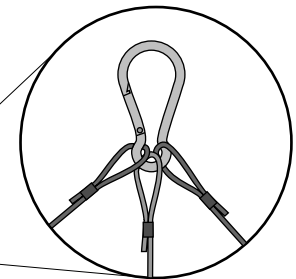

**EN HOW TO INSTALL CEILING SYSTEM CIRCLE**  
**(INDOOR USE) ASSEMBLY GUIDE**

**DE AUFBAUANLEITUNG FÜR KREISFÖRMIGES**  
**DECKENSYSTEM (INNENBEREICH)**

**1**

- EN** The ceiling system set contains:
- set of aluminium poles - 2pcs
  - aluminium connectors - 6 pcs
  - graphics with velcro loops
  - hanging accessories with ropes
  - padded bag

- DE** Kreisförmiges Deckensystem besteht aus:
- Alu-Masten-Set (2 St.)
  - Alu-Bindeelemente (6 St.)
  - Aufhängungszubehör mit den Seilen
  - Druck mit Klett und Flauschstreifen
  - schwarzer Polstertasche

**2**

3

4

5

A  
B  
C  
D  
E

**EN** Make sure the steel line is firmly secured.  
Improper assembly may cause the system to fall and lead to injury.

**DE** Vergewissern Sie sich bitte, ob die Fixierungsseile korrekt fixiert wurden.  
Eine unrichtige Aufbau kann Systembruch und dadurch Körperschäden verursachen.