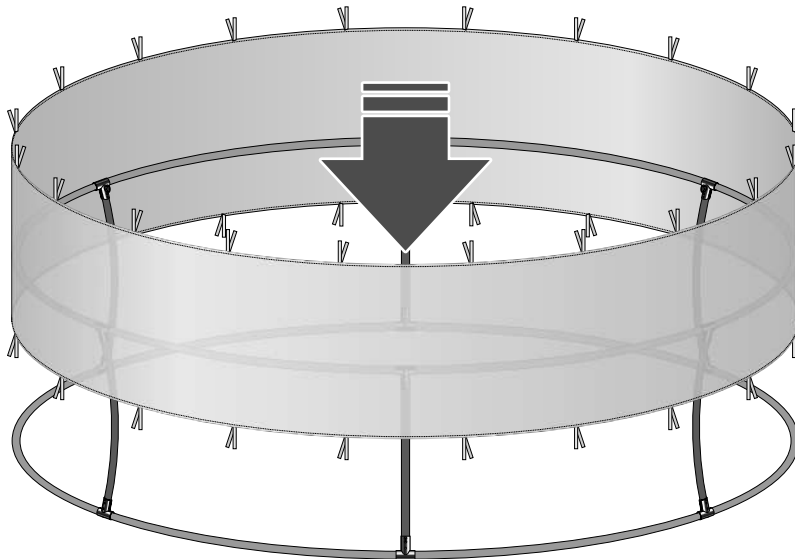

**EN HOW TO INSTALL CEILING SYSTEM CIRCLE**  
**(INDOOR USE) ASSEMBLY GUIDE**

**DE AUFBAUANLEITUNG FÜR KREISFÖRMIGES**  
**DECKENSYSTEM (INNENBEREICH)**

**1**

- EN** The ceiling system set contains:
- set of aluminium poles - 2pcs
  - aluminium connectors - 6 pcs
  - graphics with velcro loops
  - hanging accessories with ropes
  - padded bag

- DE** Kreisförmiges Deckensystem besteht aus:
- Alu-Masten-Set (2 St.)
  - Alu-Bindeelemente (6 St.)
  - Aufhängungszubehör mit den Seilen
  - Druck mit Klett und Flauschstreifen
  - schwarzer Polstertasche

**2**

3

4

5

A  
B  
C  
D  
E

**EN** Make sure the steel line is firmly secured.  
Improper assembly may cause the system to fall and lead to injury.

**DE** Vergewissern Sie sich bitte, ob die Fixierungsseile korrekt fixiert wurden.  
Eine unrichtige Aufbau kann Systembruch und dadurch Körperschäden verursachen.